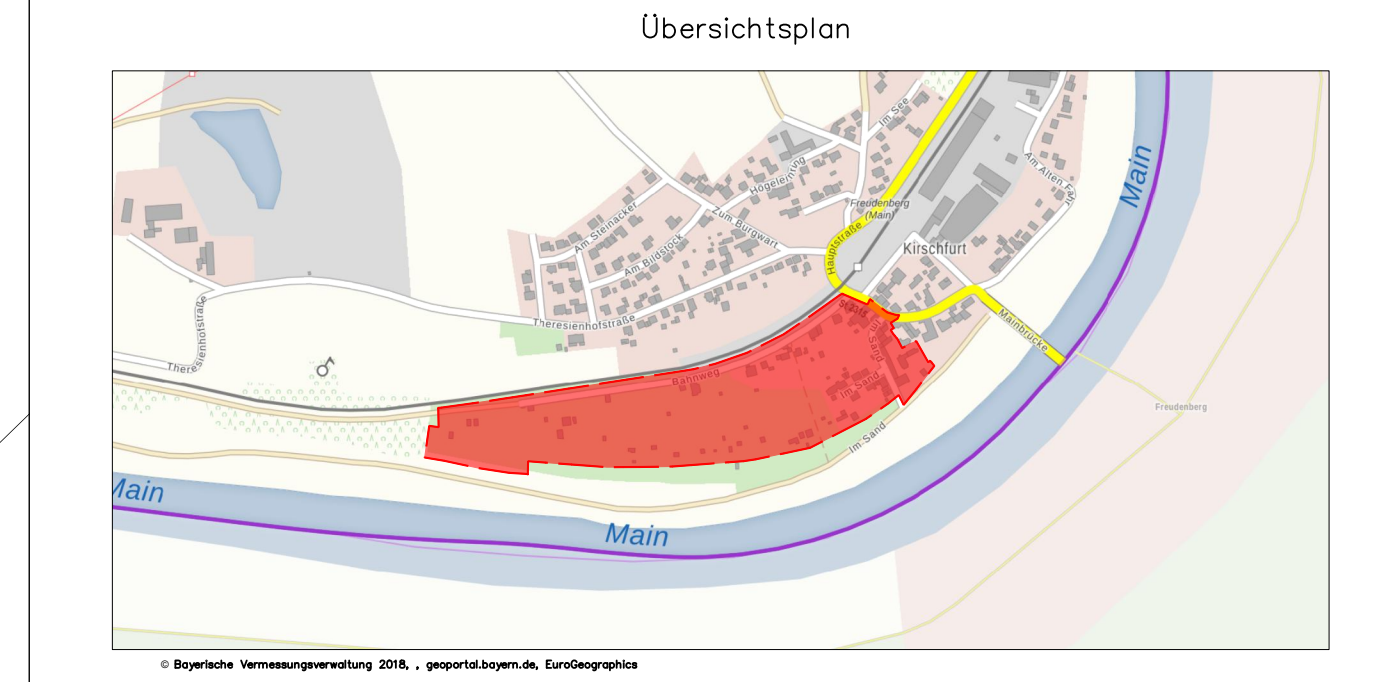

GEMEINDE COLLENBERG
ORTSTEIL KIRSCHFURT
LANDKREIS MILTENBERG

**AUFSTELLUNG
 BEBAUUNGSPLAN
 IM SAND
 GELTUNGSBEREICH**

M 1 : 1000

Index | Änderungen / Ergänzungen | Name | Datum

INGENIEURBÜRO
 BERND EILBACHER
 BISCHOFFSTRASSE 62
 63897 MILTENBERG
 TEL.: 09371/7067
 E-MAIL: info@bemil.de